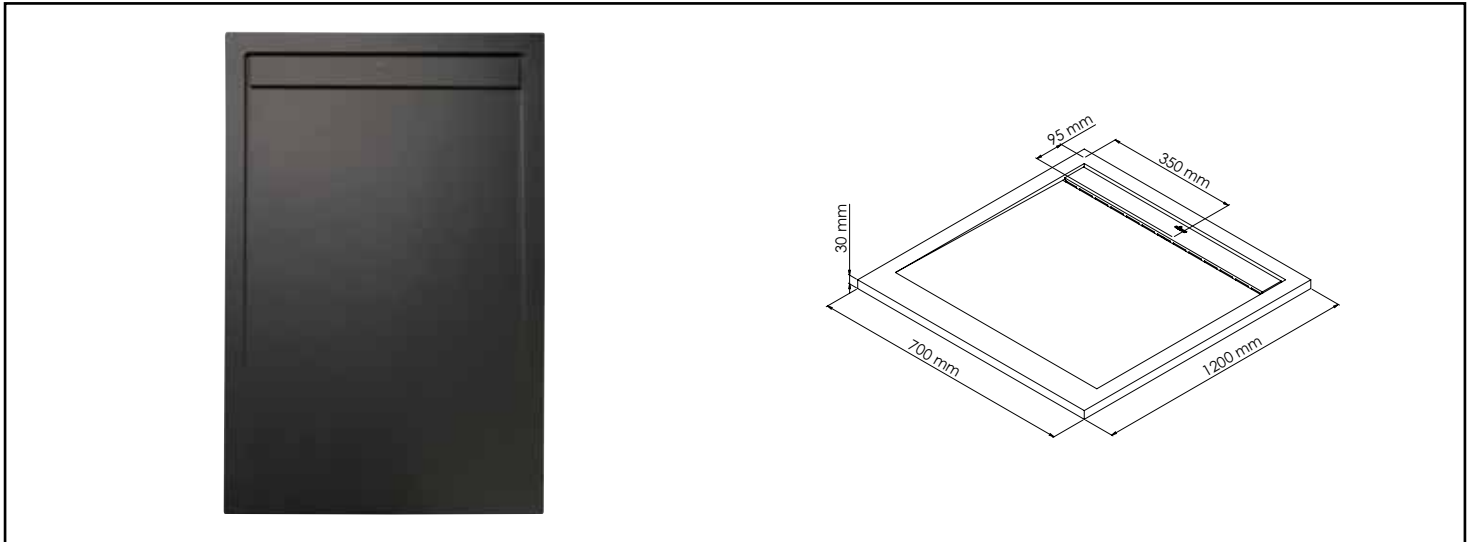

# RECEVEUR RUNA - DÉCOUPABLE - 70X120CM - RÉSINE - NOIR - EXTRA-PLAT- BONDE

<b>CARACTÉRISTIQUES</b>	<p>Receveur de douche resine de synthese Runa noir :          Dimensions 70 x 120 cm.          Epaisseur 3 cm.          Finition : noir.          A poser ou à encastrer.          Résine de synthèse : charges minérales et résine polyester.          Surface anti-dérapante certifiée PN24 (mesure de la résistance à la glissance des receveurs de douche).          Livré avec bonde de douche horizontale Ø52 mm extra plate à encastrer et grille de même coloris que le receveur.</p>
<b>APPLICATIONS</b>	0
<b>CONDITIONS D'UTILISATION</b>	<p>Dimensions : 70 x 120 cm          Hauteur : 30 mm          Bonde : diamètre 52 mm          Surface anti-dérapante PN24          Matériau : résine de synthèse composée de charges minérales et de résine de polyester</p>
<b>COMPATIBILITÉ</b>	Conforme aux réglementations en vigueur
<b>PRÉCAUTION D'EMPLOI</b>	Dans les régions dites "calcaires" nous préconisons d'utiliser un adoucisseur d'eau pour un meilleur confort.